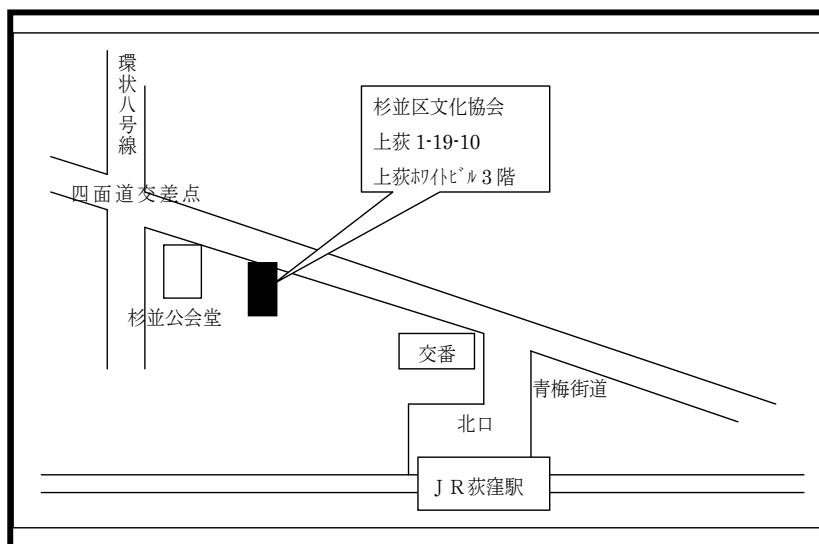

杉並区文化協会事務所移転のお知らせ

当協会は、下記のとおり事務所を移転します。移転に伴い、電話番号・FAX番号も変更となります。ご不便をお掛けしますが、お間違えのないようご注意ください。

記

移 転 先：郵便番号167-0043

杉並区上荻1-19-10 上荻ホワイトビル3階
(荻窪駅北口より徒歩5分、地図をご参照ください)

電 話 番 号：03-5347-4366

FAX番号：03-5347-4368

営業開始日：平成19年6月11日(月)

営 業 日：月曜日から金曜日(土、日、祝祭日はお休みです)

営 業 時 間：午前9時から午後5時(チケット販売は午前10時～)

※移転前の事務所での営業は、平成19年6月8日(金)までとなります。

旧所在地 郵便番号167-0043

杉並区上荻3-29-5 杉並会館2階

電話03-5311-7035 FAX03-5311-7038